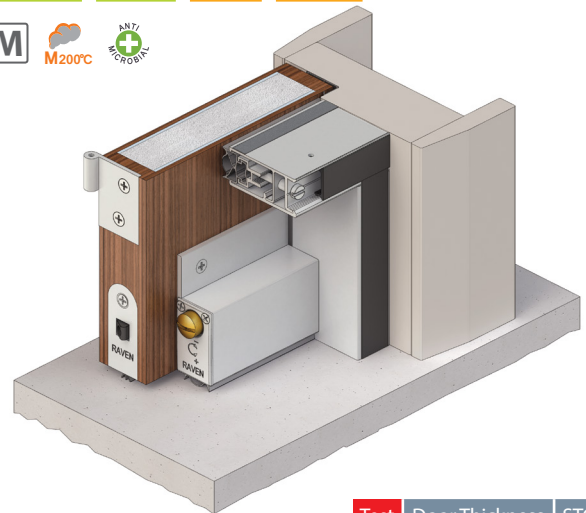

| Test | Door Thickness | STC | Rw |
|------|----------------|-----|----|
| 089 | 68mm | 42 | 42 |

RP24Si RP124 RP8Si RP38Si

| Test | Door Thickness | STC | Rw |
|------|----------------|-----|----|
| 091 | 35mm | 42 | 42 |