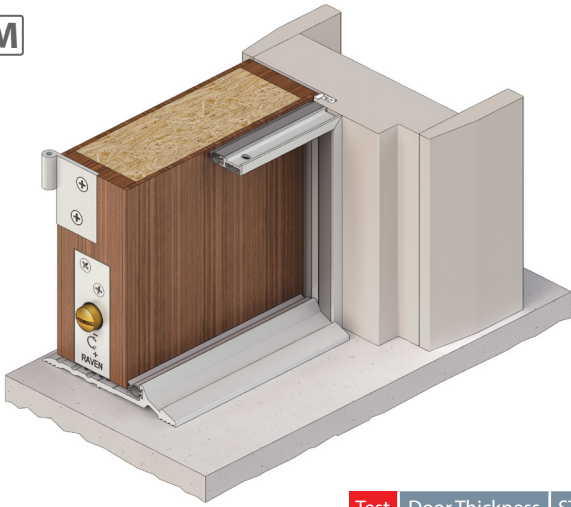

### RP78Si RP530 RP70 RP117Si

M

Test	Door Thickness	STC	Rw
085	53mm	37	38

### RP78Si RP120 RP70

M

Test	Door Thickness	STC	Rw
086	53mm	38	39