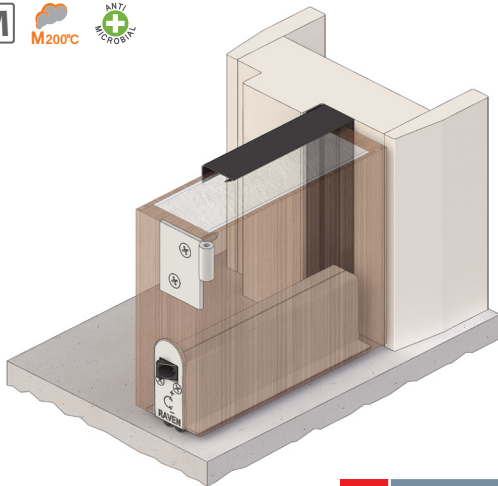

RP124 RP127Si

M

Test	Door Thickness	STC	Rw
060	48mm	40	40