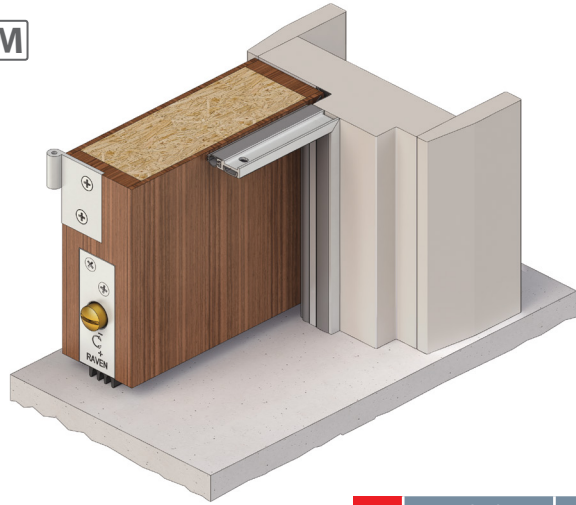

### RP78Si RP530 RP70 RP117Si

M

Test	Door Thickness	STC	Rw
085	53mm	37	38

### RP78Si RP120 RP70

M

Test	Door Thickness	STC	Rw
086	53mm	38	39