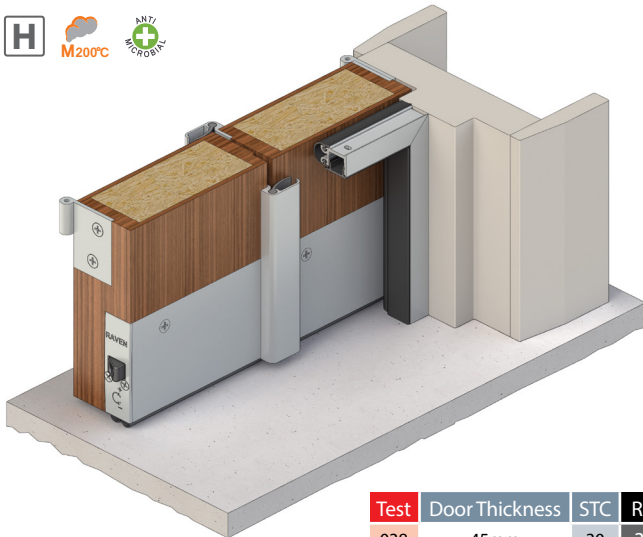

RP84Si RP126Si RP16Si

Test	Door Thickness	STC	Rw
038	45mm	30	30