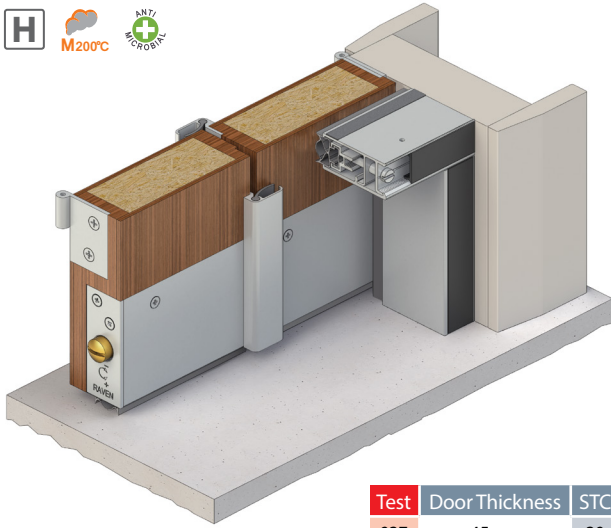

### RP24Si RP38Si RP16Si

Test	Door Thickness	STC	Rw
037	45mm	30	30