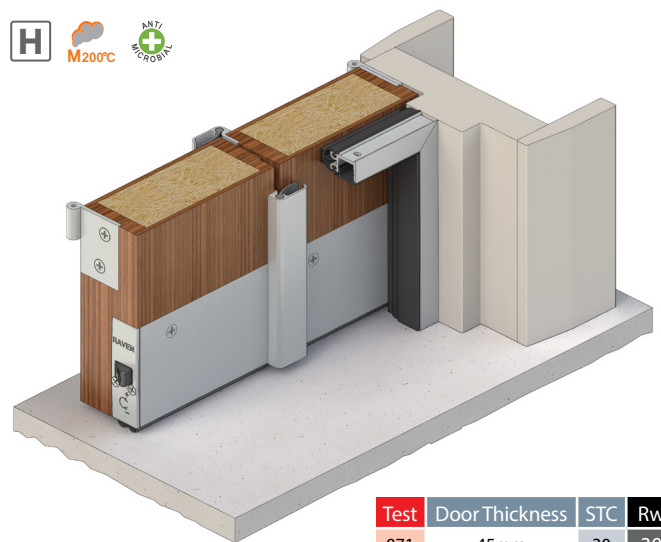

RP10Si RP126Si RP16Si

Test	Door Thickness	STC	Rw
071	45mm	30	30