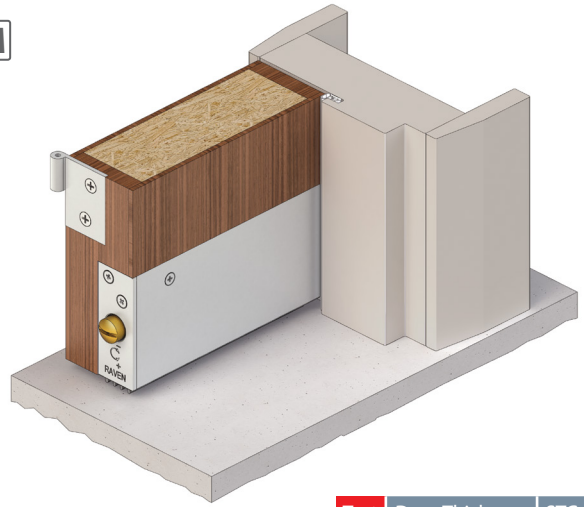

### RP78Si RP85i

Test	Door Thickness	STC	Rw
070	40mm	33	33

### RP530 RP38

Test	Door Thickness	STC	Rw
068	50mm	33	33