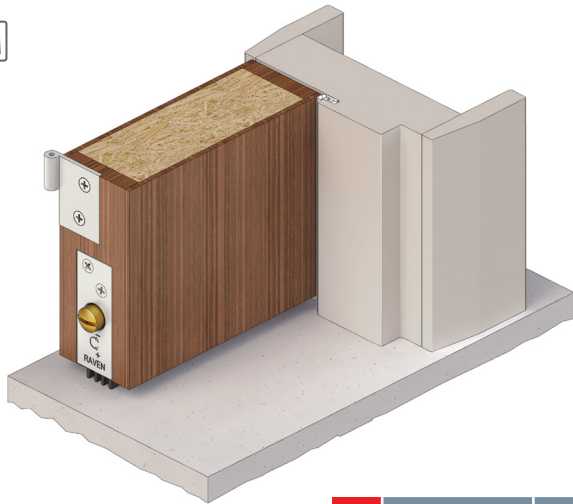

RP530 RP70

Test	Door Thickness	STC	Rw
069	50mm	33	33